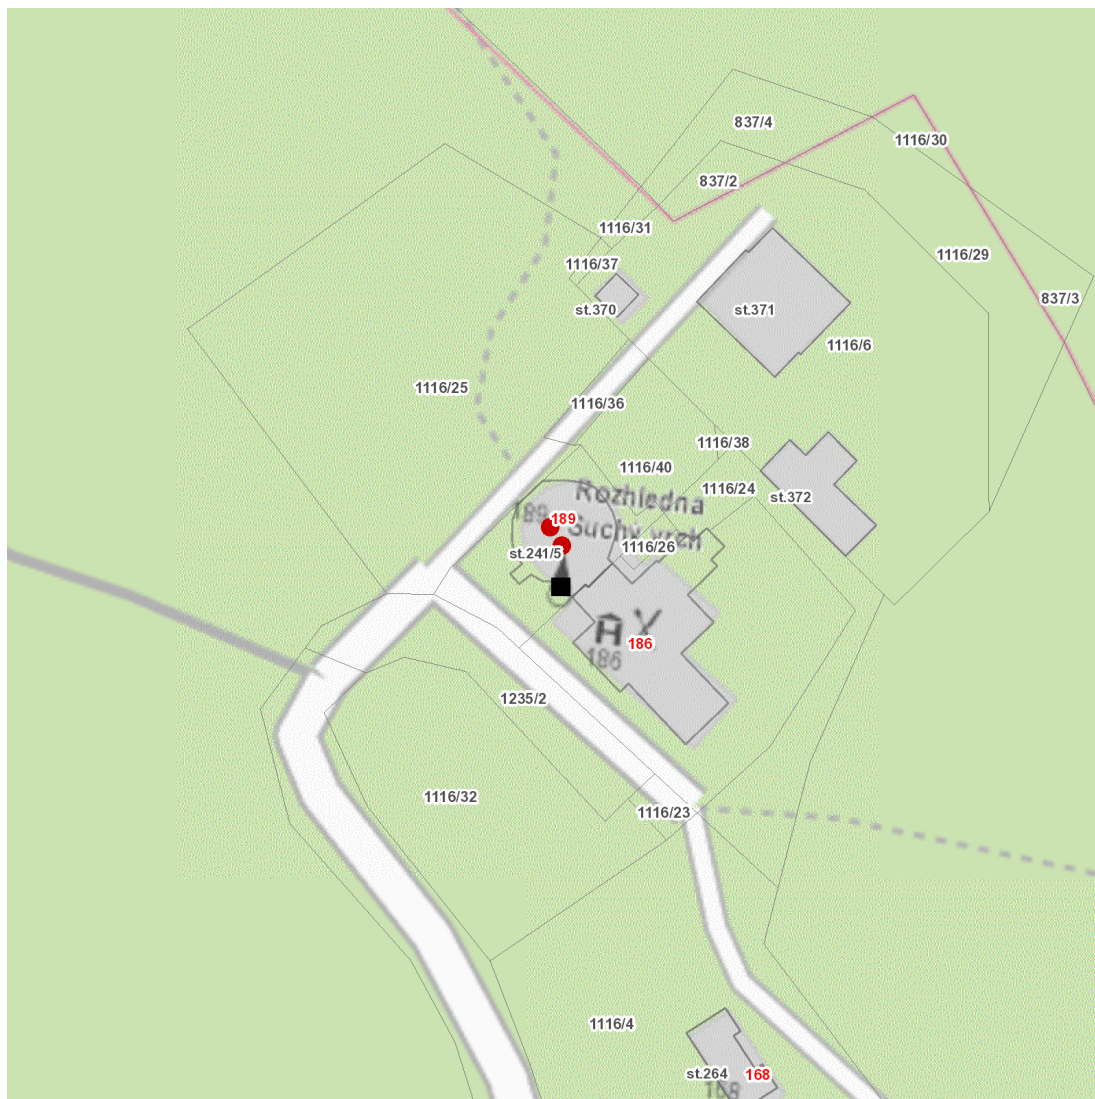

dne **26. 2. 2025** od **13:30** do **15:00** hodin

Plánovaná odstávka zahrnuje tyto lokality:**Orličky** (okres Ústí nad Orlicí)

č. p. 189

kat. území **Orličky** (kód 712221): parcelní č. 241/5

UPOZORNĚNÍ

dne 26. 2. 2025 od 13:30 do 15:00 hodin**Orientační mapový podklad odstávkou dotčených lokalit****VYSVĚTLIVKY**

- – adresy dotčené odstávkou elektřiny
- – místa připojení k elektrické síti dotčená odstávkou